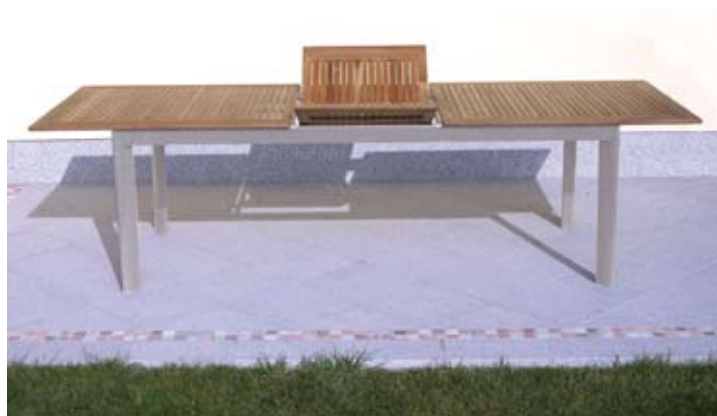

### Rollliege »RAGUSA RATTAN«

Kopfteil 5-fach verstellbar

Gestell 36 x 22 mm Ovalrohr bzw. 25 mm Rundrohr

Liegefläche 188 x 54 cm

Liegehöhe 39 cm

GL 195 cm, GB 67 cm

**105 051 667      Type 15513      € 219,00**